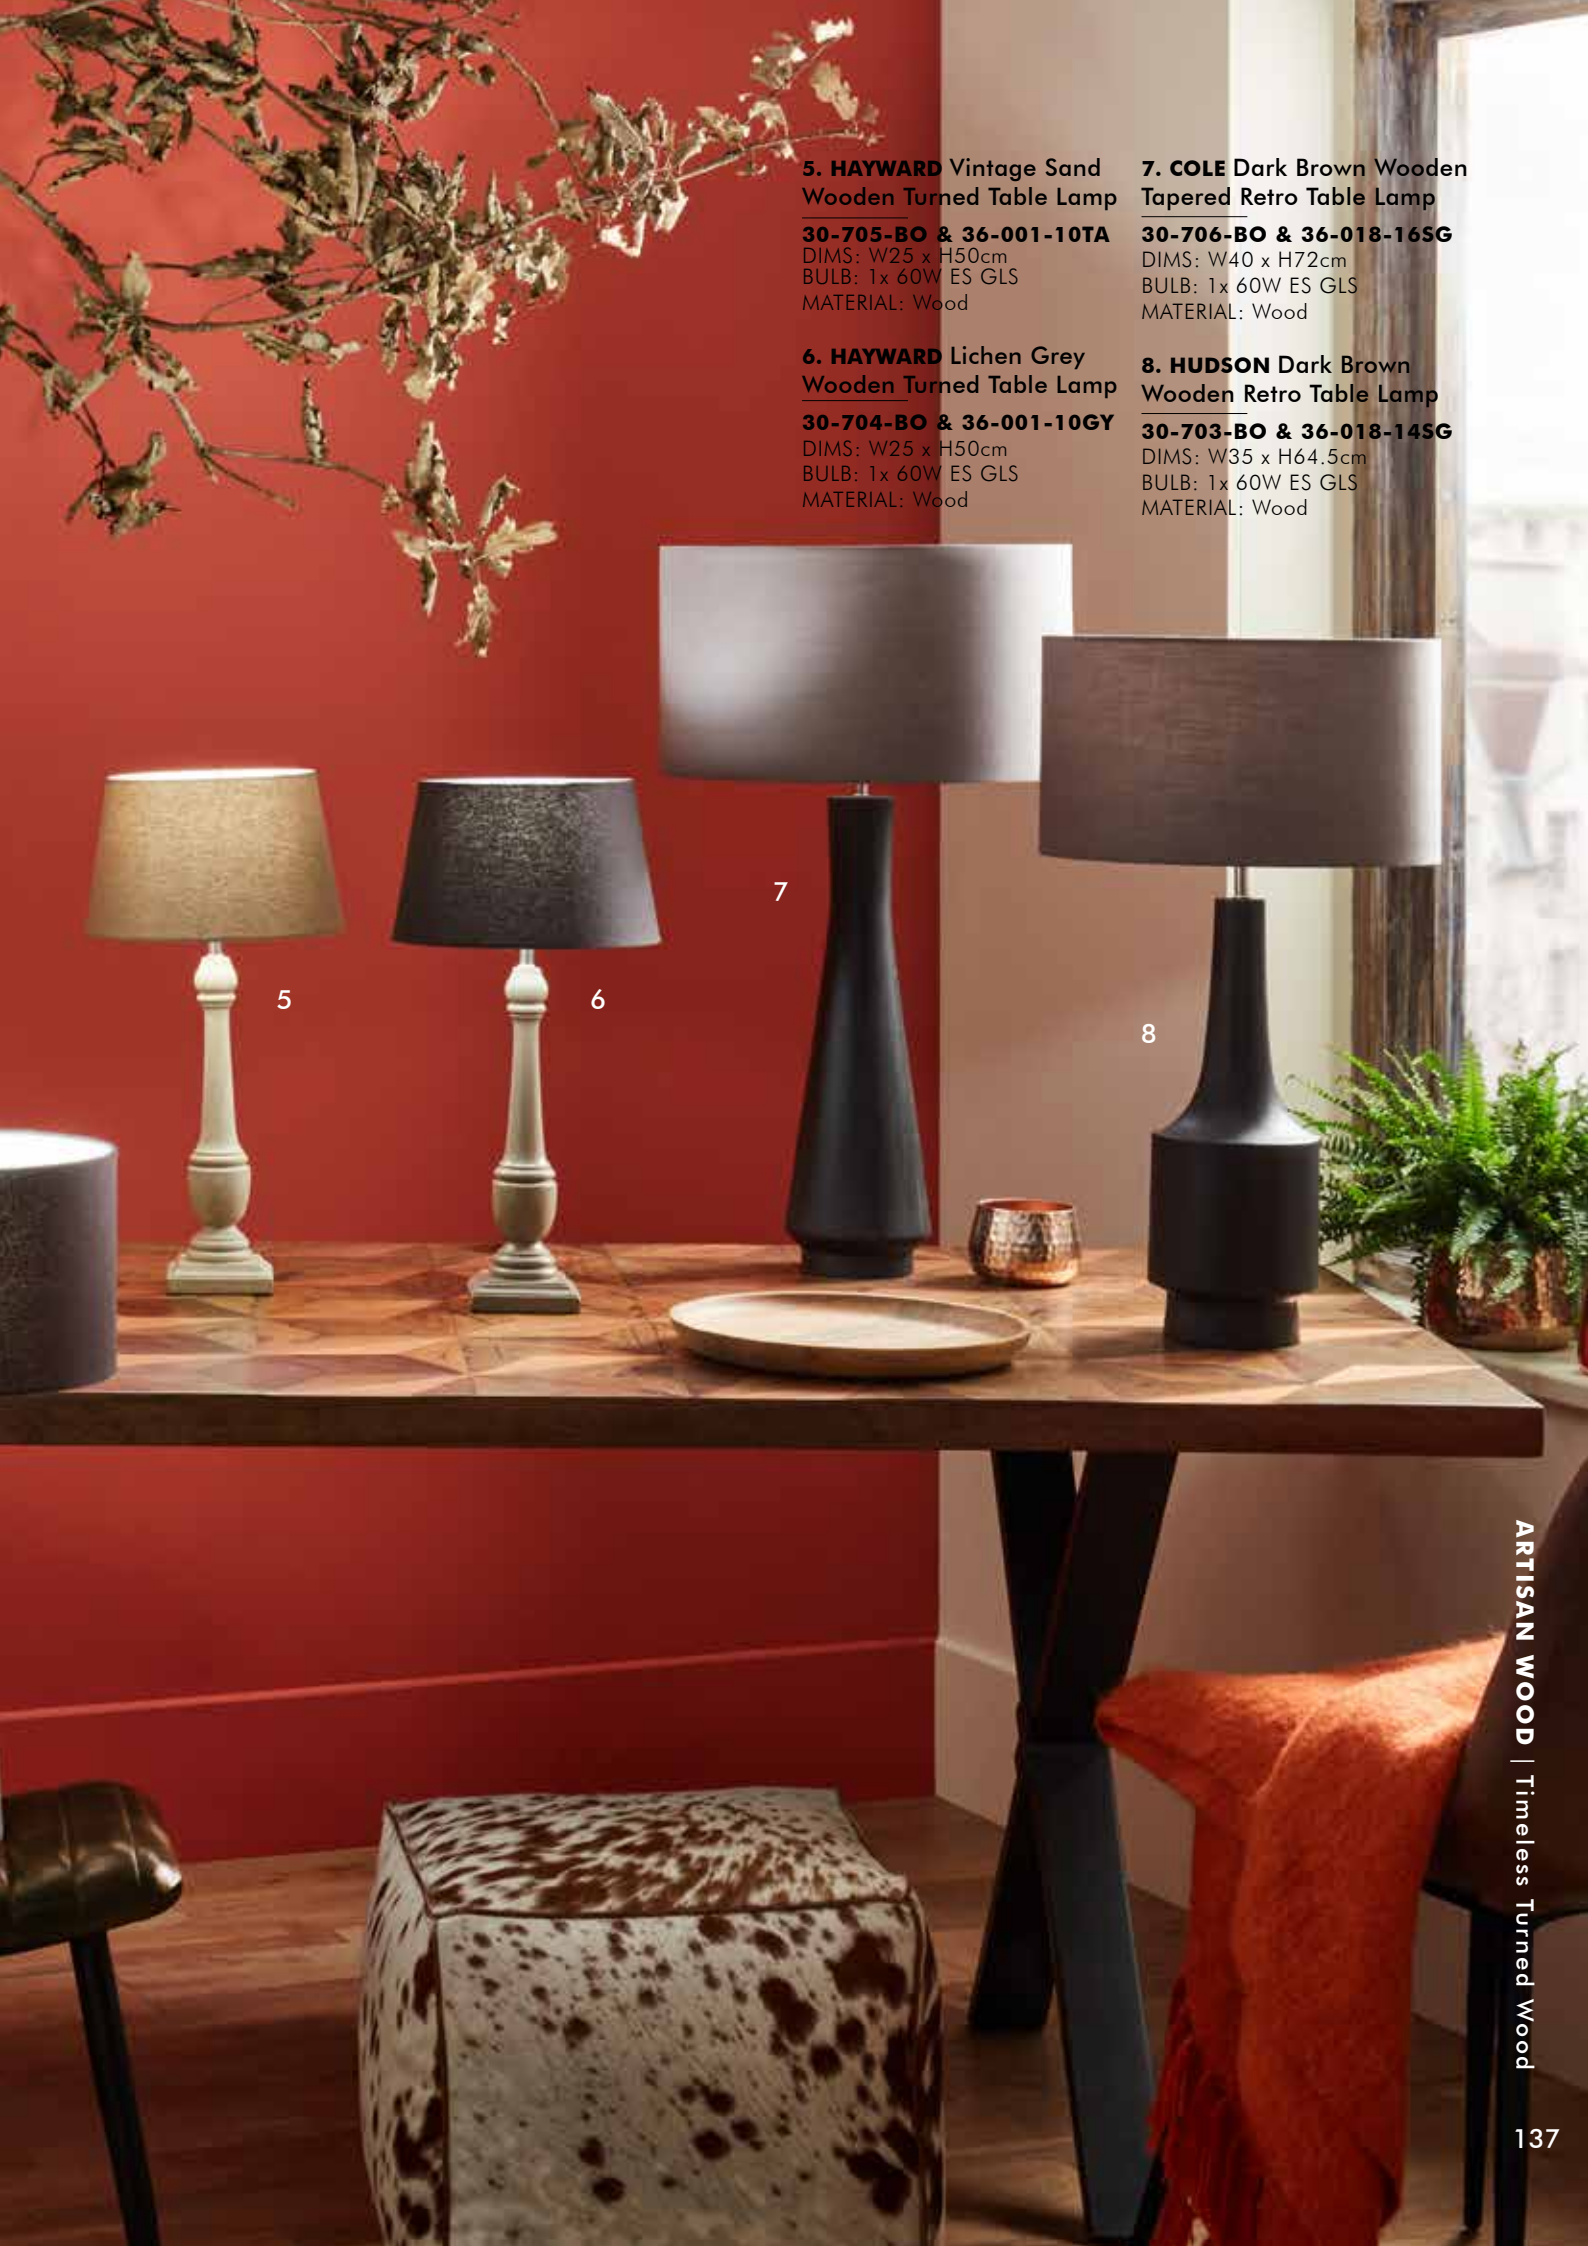

4. COLWYN Grey Wash Mango Wood Table Lamp

30-665-BO & 36-025-12GY
DIMS: W30 x H54cm
BULB: 1x 60W ES GLS
MATERIAL: Wood

1

2

3

4

5. HAYWARD Vintage Sand
Wooden Turned Table Lamp

30-705-BO & 36-001-10TA
DIMS: W25 x H50cm
BULB: 1x 60W ES GLS
MATERIAL: Wood