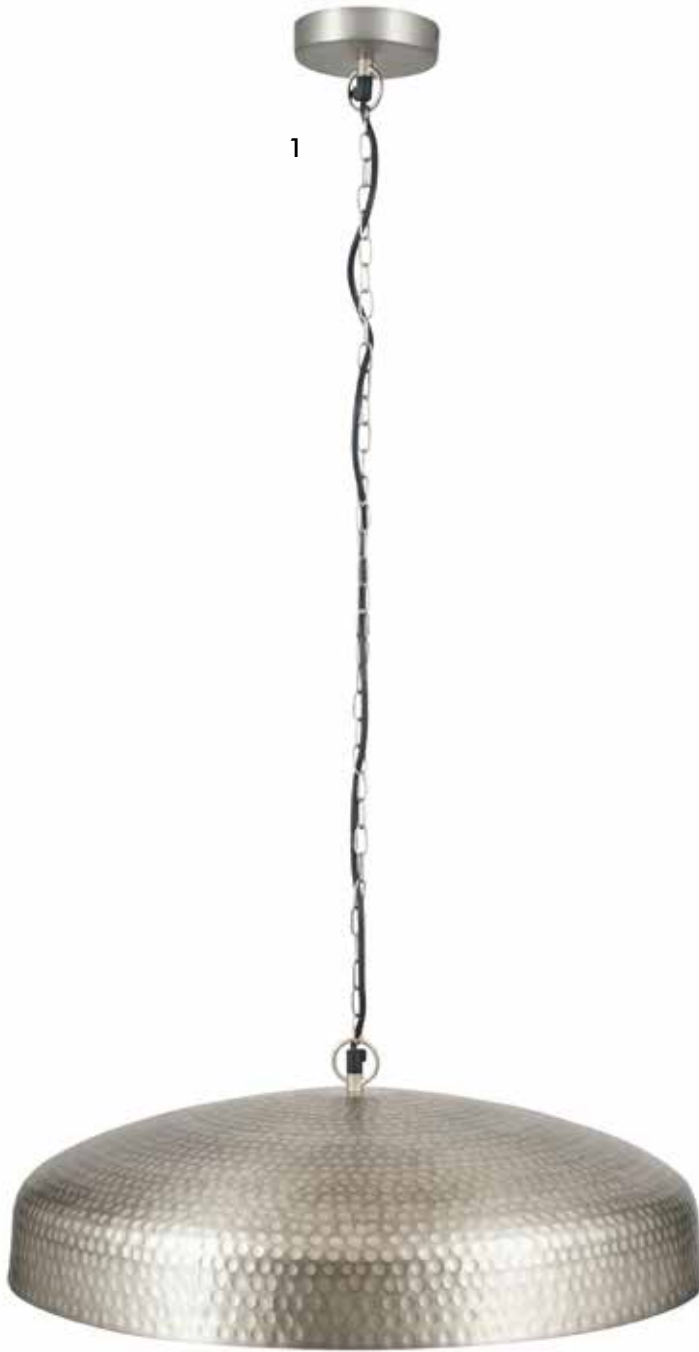

1

1. MANITOBA Antique Silver
Hammered Wide Metal Pendant

35-273

DIMS: W54 x H20cm
DROP: 95cm Max 27cm Min
BULB: 1x 60W ES GLS
MATERIAL: Metal