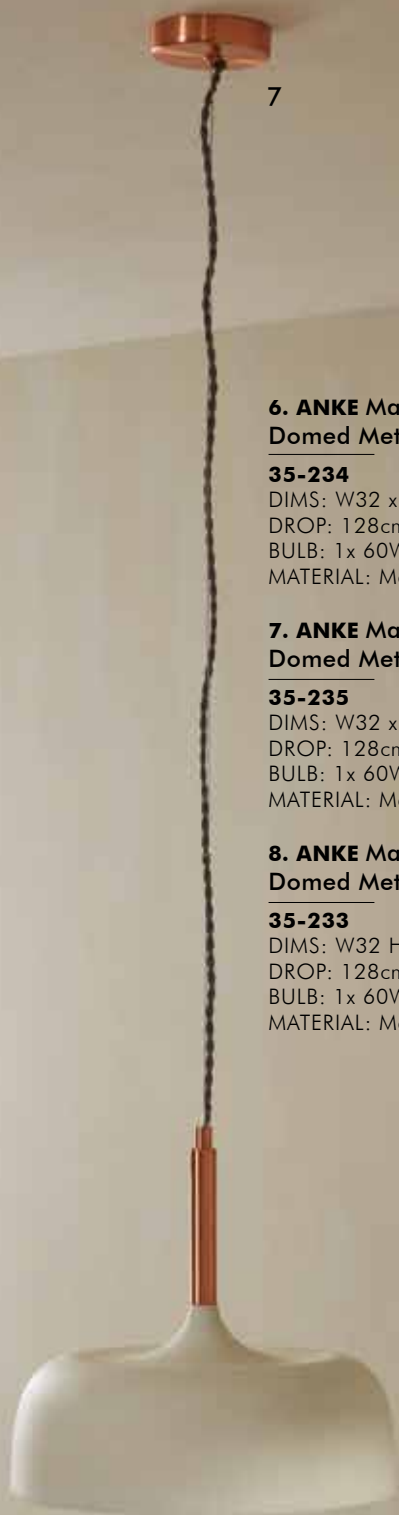

**6. ANKE Matt Grey
Domed Metal Pendant**

35-234

DIMS: W32 x H31cm
DROP: 128cm Max 35cm Min
BULB: 1x 60W ES GLS
MATERIAL: Metal

7