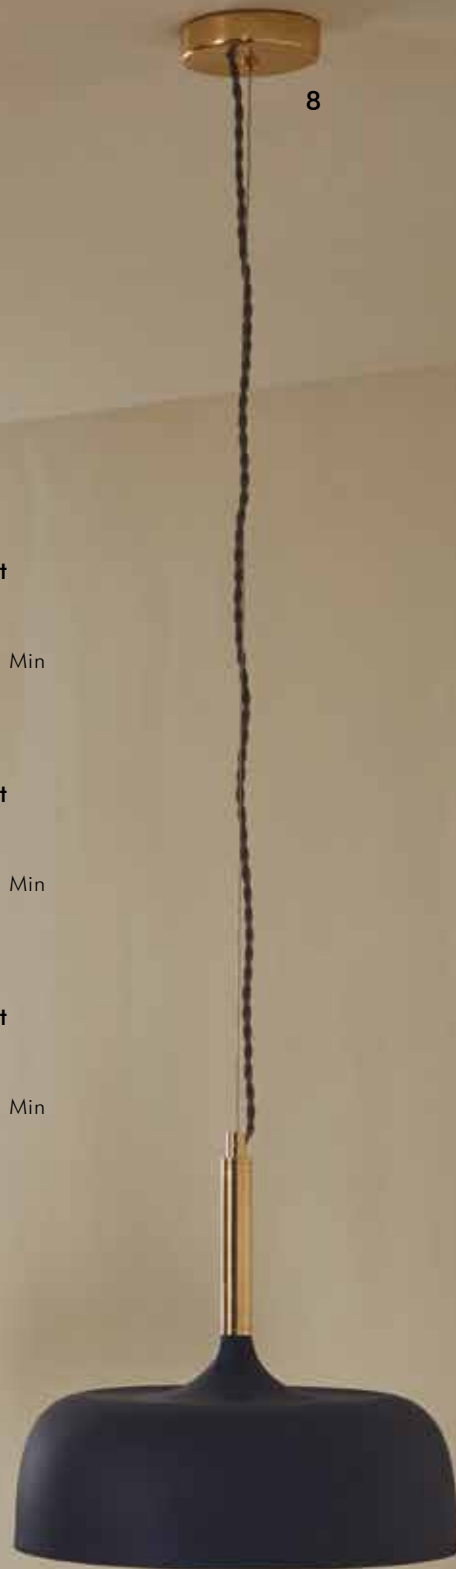

6

**6. ANKE Matt Grey
Domed Metal Pendant**

35-234

DIMS: W32 x H31cm
DROP: 128cm Max 35cm Min
BULB: 1x 60W ES GLS
MATERIAL: Metal

7

**7. ANKE Matt Cream
Domed Metal Pendant**

35-235

DIMS: W32 x H31cm
DROP: 128cm Max 35cm Min
BULB: 1x 60W ES GLS
MATERIAL: Metal